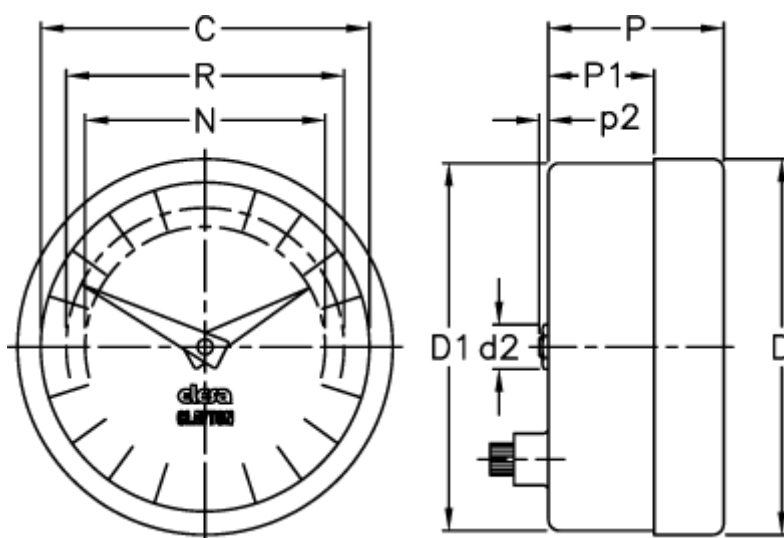

Varenummer: 2307024258  
Beskrivelse: E+G Indikator  
PA01-0100-S

## Mål

C = 42

R = 37

D = 49.6

D1 = 48.3

d2 = 8

N = 30

P = 30

P1 = 20.5

p2 = 1.6